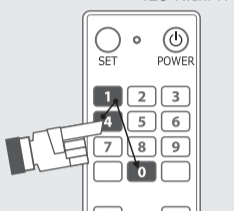

הגדרות מכשיר השלט רחוק

א < הזנה ידנית של הקוד המתאים למותגים ידועים

1 הפעל את מתג ההפעלה של מכשיר הטלוויזיה כך שהטלוויזיה תעבוד בצורה תקינה

2 מצא את קוד המותג של מכשיר הטלוויזיה שלך בטבלת הקודים. לדוגמה, אם מותג הטלוויזיה שלך הוא AIWA, הקוד הראשון הנו 410

3 לחץ והחזק את מקש "SET" עד שנוירת החיווי נדלקת (3-כניות)

4 הזן את הקוד בן שלוש הספרות שמצאת קודם. ספירה אחת אחרי השנייה, לדוגמה 410