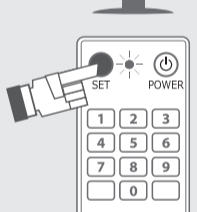

ד < חיפוש מנקודה לנקודה של קודי המותג

1 הפעל את מתג ההפעלה של הטלוויזיה כך שהטלוויזיה תעבוד בצורה תקינה.

2 מצא את המקש המתאים למכשיר הטלוויזיה שלך מתוך "טבלת המותגים" הבאה. לדוגמה: המקש המתאים ל"סוני" הוא מקש "3". כוון את השלט הרחוק אל העינית בטלוויזיה לחץ והחזק את מקש זה כ-6 שניות, לאחר מכן נורית החיווי תתחיל להבהב וניתן להיכנס למצב של חיפוש מותג עד שהסמל של עוצמת הקול יופיע על מסך הטלוויזיה, שחרר את מקש "3", ונורית החיווי תכבה.

3 בדוק אם המקשים בשלט הרחוק פועלים באופן תקין, ואם הם פועלים בצורה תקינה, פירוש הדבר שההגדרות המתאימות הצליחו; אם יש מקשים שלא ניתן להשתמש בהם בצורה תקינה, אנא חזור על שלב 2.