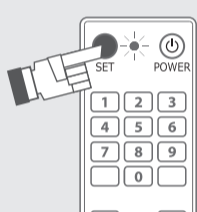

5 בדוק אם המקשים בשלט הרחוק הם במצב תקין, ואם הם במצב תקין, פירוש הדבר שהתכנות הצליח; אם יש מספר מקשים שלא ניתן להשתמש בהם בצורה תקינה, אנא חזור על שלב 2 עד שלב 4.

ג < חיפוש אוטומטי מלא של קודים

1 הפעל את מתג ההפעלה של מכשיר הטלוויזיה כך שהטלוויזיה תעבוד בצורה תקינה

2 כוון את השלט הרחוק אל העינית בטלוויזיה ולחץ והחזק את מקש "SET" כ-6 שניות, לאחר מכן נורית החיווי תתחיל להבהב וניתן להיכנס למצב של חיפוש אוטומטי; עד שהסמל של עוצמת הקול יופיע על מסך הטלוויזיה, שחרר את מקש "SET", ונורית החיווי תכבה

3 בדוק אם המקשים בשלט הרחוק פועלים באופן תקין, ואם הם פועלים בצורה תקינה, פירוש הדבר שההגדרות המתאימות הצליחו; אם יש מקשים שלא ניתן להשתמש בהם בצורה תקינה, אנא חזור על שלב 2