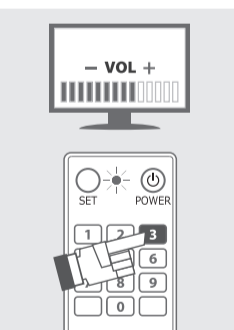

מותגים ידועים

7	6	5	4	3	2	1
NOBLEX	SANYO	PANASONIC	SHARP	SONY	PHILIPS	SAMSUNG
		LG	PHILCO	HISENSE	TOSHIBA	JVC

העתיקת לחצנים מול שלט טלוויזיה הישן

1. לחץ בצורה רציפה על הלחצן SET עד שנוירת החיווי נדלקת, ולאחר מכן לשחרר;
2. הזן קוד, 999 נורית החיווי תתחיל להבהב;
3. לחץ על המקשים שברצונך ללמד את שלט הרחוק החדש, נורית החיווי תישאר דלוקה;
4. לחץ על המקשים אשר ברצונך להעתיק בשלט הרחוק המקורי, נורית החיווי תהבהב בשלט החדש, המלידה הסתיימה;
5. לחץ על מקש SET כדי לסיים; או לא אם לא מתבצעת פעולה במשך 15 שניות, הסיום יתבצע באופן אוטומטי.

מחיקת התוכן הנלמד

1. לחץ בצורה רציפה על הלחצן SET עד שנוירת החיווי נדלקת, ולאחר מכן תשחרר;
2. הזן קוד 888, נורית החיווי תהבהב שלוש פעמים ולאחר מכן תכבה;
3. התוכן נמחק.

שחזור הגדרות היצרן

לחץ והחזק את הלחצן "SET" ולחץ על המקש "0" בו - זמנית, שחרר אותם לאחר שנוירת החיווי דולקת למשך כ-3 שניות. לאחר שאור מהבהב פעמיים, ההגדרות הוחזרו למצב היצרן.