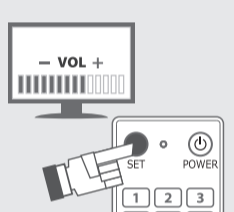

**5** בדוק אם המקשים בשלט הרחוק פועלים באופן תקין, ואם הם פועלים בצורה תקינה, פירוש הדבר שההגדרות המתאימות הצליחו; אם יש מקשים שלא ניתן להשתמש בהם בצורה תקינה, אנא חזור על שלב 2 עד שלב 4 כדי להזין את הקבוצה הבאה של הקוד המתאים למותג.

#### ב < חיפוש דגמים מתאימים בצורה ידנית

**1** הפעל את מתג ההפעלה של מכשיר הטלוויזיה כך שהטלוויזיה תעבוד בצורה תקינה

**2** לחץ והחזק את מקש "SET" עד שנוירת החיווי נדלקת (3-כניות)

**3** כוון את השלט הרחוק אל העינית של מכשיר הטלוויזיה ולחץ על מקש "+ VOL"

**4** כאשר סמל עוצמת הקול מופיע על מסך הטלוויזיה, לחץ על מקש "SET"

**5** בדוק אם המקשים בשלט הרחוק הם במצב תקין, ואם הם במצב תקין, פירוש הדבר שהתכנות הצליח; אם יש מספר מקשים שלא ניתן להשתמש בהם בצורה תקינה, אנא חזור על שלב 2 עד שלב 4.