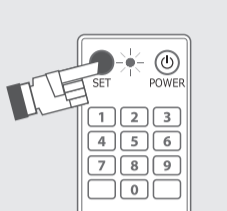

הגדרות מכשיר השלט רחוק

א < הזנה ידנית של הקוד המתאים למותגים ידועים

1 הפעל את מתג ההפעלה של מכשיר הטלוויזיה כך שהטלוויזיה תעבוד בצורה תקינה

2 מצא את קוד המותג של מכשיר הטלוויזיה שלך בטבלת הקודים. לדוגמה, אם מותג הטלוויזיה שלך הוא AIWA, הקוד הראשון הנו 410

3 לחץ והחזק את מקש "SET" עד שנוירת החיווי נדלקת (3-כניות)

4 הזן את הקוד בן שלוש הספרות שמצאת קודם. ספירה אחת אחרי השנייה, לדוגמה 410